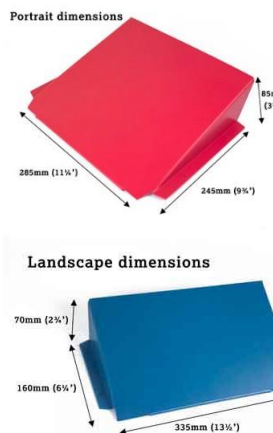

Настенный держатель файлов и бумаг

Цвет:
Синий, черный, красный, зеленый, желтый, белый, фиолетовый, оранжевый, розовый

Размер:
335x160x70мм
285x245x85мм

Другое:

Код заказа:
285мм
322-P01-O06
335мм
322-P01-O05

[Указатель ↑](#)
[В категорию ↑](#)

Держатель для заметок

Цвет:
Синий

Размер:
A4
A5
95x95мм

Другое:

Код заказа:
A4 и A5
254-S05-P01
95x95мм
254-S407-P01

[Указатель ↑](#)
[В категорию ↑](#)

КПК стилус