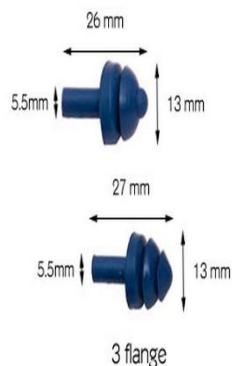

Цвет:
Синий, красный

Размер:

Другое:

Код заказа:

[Указатель ↑](#)

Синие 3 фланца
415-S102-P01-X18
Красные 3 фланца
415-S102-P03-X18

[В категорию ↑](#)

Синие 2 фланца
415-S101-P01-X18
Красные 2 фланца
415-S101-P03-X18

Многоразовые беруши со шнуром

Цвет:
Синий, красный

Размер:

Другое:

Код заказа:

[Указатель ↑](#)

3 фланца
410-P20-S102-X18

[В категорию ↑](#)

2 фланца
410-P20-S101-X18

Зажим