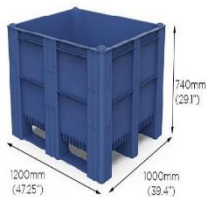

XL корзина
для
перевозки