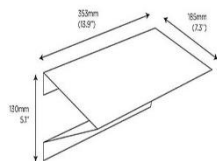

Цвет:

Размер:

Другое:

Код заказа:

[Указатель ↑](#)

Корпус: синий
Чернила: красный,
черный, синий

Без
колпачка

Упаковка
10шт.

Для мяса (синий):
148-T041-P01
Для мяса (красный):
148-T041-P03
Для продуктов
(синий):
148-T040-P01
Для продуктов
(черный):
148-T040-P02
Для продуктов
(красный):
148-T040-P03

[В категорию ↑](#)

Полка