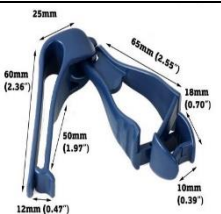

Цвет:

Размер:

Другое:

Код заказа:

207-A66-T302-P01

[Указатель ↑](#)

[В категорию ↑](#)

Зажим

Цвет:

Размер:

Другое:

Код заказа:

Одинарный:
469-A96
Двойной:
469-A95

[Указатель ↑](#)

[В категорию ↑](#)

Пластиковый планшет