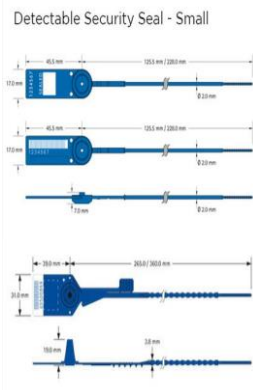

Стретч-
пленка

Цвет:
Синий

Размер:
50мм x 65м x 25 микрон

Код заказа:
547-S147

[Указатель ↑](#)
[В категорию ↑](#)

Метки и этикетки

Охранные
пломбы

Цвет:
Синий, красный,
зеленый, черный