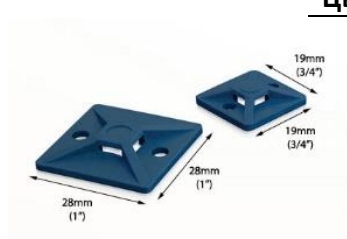

Цвет:

Синий

Размер:

Длина х
ширина
250×4,8мм

Другое:

Код заказа:

800-СТ02-S120-X39

[Указатель ↑](#)

[В категорию ↑](#)

Крепления
для
кабельных
стяжек

Цвет:

Размер:

Маленькие:
19х19мм

Большие:
28х28мм

Другое:

Код заказа:

Маленькие:
19х19мм

Большие:
28х28мм

[Указатель ↑](#)

[В категорию ↑](#)

Полипропи-
леновые
кабельные
стяжки