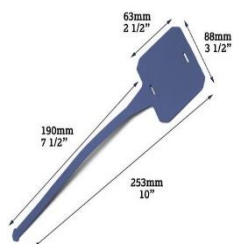

Пластиковые
цветные
метки

Цвет:
Синий, черный,
красный, зеленый,
желтый, белый,
фиолетовый,
оранжевый,
розовый

Размер:

Другое:

Код заказа:
550-A65-P0*-S074

[Указатель ↑](#)
[В категорию ↑](#)

Двухсторонняя
металлоде-
тектируемая
лента