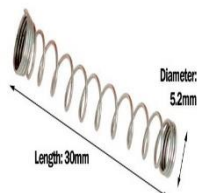

Размер:

Другое:

Код заказа:
154-P01-S082

[Указатель ↑](#)
[В категорию ↑](#)

Пружина из
нержаве-
ющей стали

Цвет:

Размер:
длина: 30мм
диаметр
проволоки:
0,4мм
диаметр: 5,2мм
витков: 16шт.

Другое:
Упаковка
10шт.

Размер:

Другое:

длина 762мм,
диаметр
20мм

Упаковка
10шт.

Код заказа:

[Указатель ↑](#)

[В категорию ↑](#)

Цепь из нерж.
стали с кольцом
155-P44-S083-A93
Цепь из нерж.
стали
155-P44-S084-A92
Соединительная
застежка 152-P32
Разделительное
кольцо 153-T203